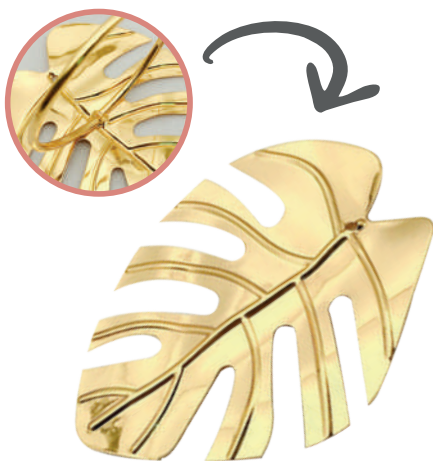

22565 / LA-RD21D
 Descrição: Lugar Americano PVC Trama Dourado
 Dimensões: ø38cm
 Peso: 137 gramas
 Quantidade: 6 / 72
 Composição: PVC
 Embalagem: TAG

Mesa Posta com estilo.

BELEZA E CUSTO BENEFÍCIO

22566 / M60-2133
 Descrição: Anel de Guardanapo
 Costela de Adão
 Dimensões: 5,5cm x 6,5cm
 Peso: 13 gramas
 Quantidade: 12 / 144 / 12
 Composição: Liga de Zinco
 Embalagem: TAG