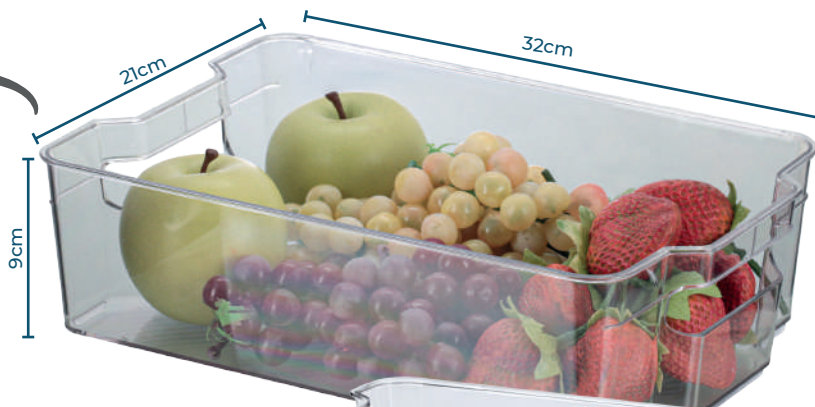

ATÉ 8 HORAS GELADO

22640 / YA107

Descrição: Copo Térmico Inox Cerveja com Abridor
Dimensões: 7cm x 17,5cm x 9cm
Litragem: 590ml
Peso: 344 gramas
Quantidade: 6 / 24 / 6
Composição: Inox
Embalagem: Cinta

7 908459 301514

com **abridor**

zipclip

Assista aqui o vídeo explicativo dessa linha maravilhosa de organização. São várias dicas para ter sucesso nas vendas!

ARMAZENAR

FÁCIL DE LIMPAR

PRODUTOS PROTEGIDOS E ALIMENTOS FRESCOS POR MAIS TEMPO

Impedindo deslizes na geladeira.

Recipientes transparentes para fácil visualização do interior

22904 / YZP25G
 Descrição: Organizador multiuso
 Dimensões: 32cm x 21cm x 9cm
 Peso: 395 gramas
 Quantidade: 3 / 12 / 12
 Composição: PET
 Embalagem: Etiqueta