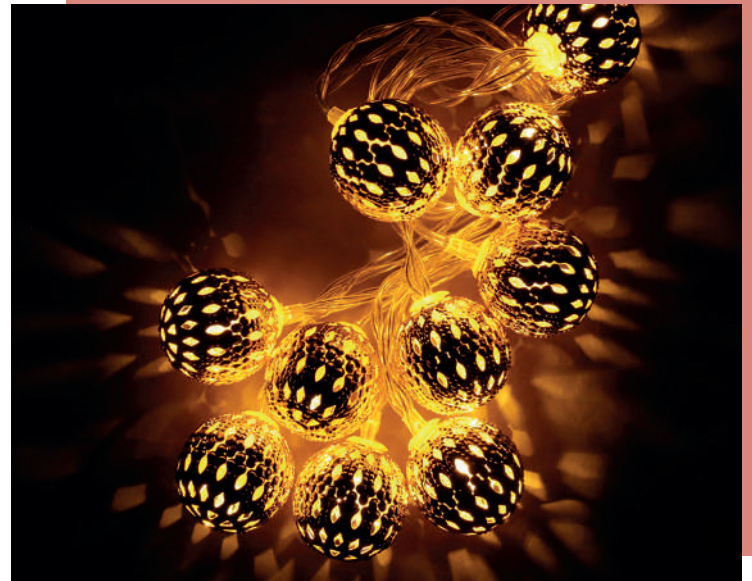

20135 / PLD310BD

Descrição: Cordão Bolas 10 Lâmpadas Metal Dourada / Warm
Dimensões: 230cm
Informações: 10 Bolas / n° 3 / Pilha 2AA
Quantidade: 12 / 60 / 1
Composição: PVC + Alumínio + Cobre
Embalagem: Caixa Acetato + Etiqueta

7 899655 071298