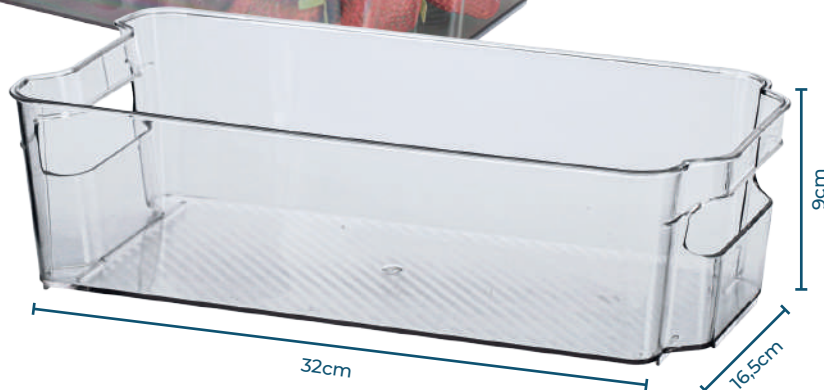

ATÉ 8 HORAS GELADO

22640 / YA107

Descrição: Copo Térmico Inox Cerveja com Abridor
Dimensões: 7cm x 17,5cm x 9cm
Litragem: 590ml
Peso: 344 gramas
Quantidade: 6 / 24 / 6
Composição: Inox
Embalagem: Cinta

7 908459 301514

Impedindo deslizes na geladeira.

Recipientes transparentes para fácil visualização do interior

22904 / YZP25G
 Descrição: Organizador multiuso
 Dimensões: 32cm x 21cm x 9cm
 Peso: 395 gramas
 Quantidade: 3 / 12 / 12
 Composição: PET
 Embalagem: Etiqueta

22905 / YZP25M
 Descrição: Organizador multiuso
 Dimensões: 32cm x 16,5cm x 9cm
 Peso: 298 gramas
 Quantidade: 3 / 12 / 12
 Composição: PET
 Embalagem: Etiqueta

Uma praticidade e beleza, além de ser resistente e moderno

FÁCIL DE LIMPAR

22899 / YZP19M
 Descrição: Organizador p/ geladeira com escorredor
 Dimensões: 32cm x 16,5cm x 10cm
 Peso: 553 gramas
 Quantidade: 2 / 12 /12
 Composição: PET
 Embalagem: Cinta

Recipientes transparentes para fácil visualização do interior