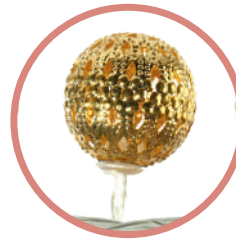

20135 / PLD310BD

Descrição: Cordão Bolas 10 Lâmpadas Metal Dourada / Warm
Dimensões: 230cm
Informações: 10 Bolas / n° 3 / Pilha 2AA
Quantidade: 12 / 60 / 1
Composição: PVC + Alumínio + Cobre
Embalagem: Caixa Acetato + Etiqueta

7 899655 071298