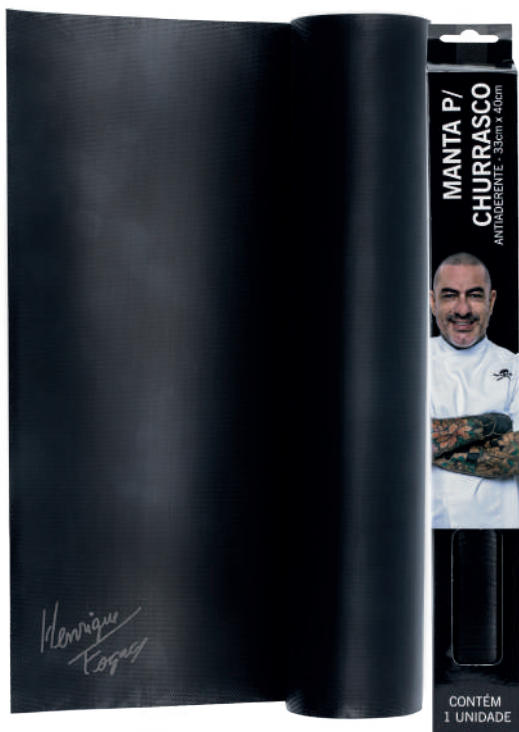

Máxima Afiação e
Fio de Alta Duração

22609 / YHF30

Descrição: Faca Legumes
3" Fogaça
Dimensões: 3cm x 19,7cm
Peso: 140 gramas
Quantidade: 6 / 48 / 12
Composição: Inox + PP
Embalagem: Blister

**22635 / YHF44**

Descrição: Injetor de Temperos
Fogaça
Dimensões: 7cm x 21,5cm
Peso: 225 gramas
Quantidade: 3 / 48 / 12
Composição: PS + ABS + Inox
Embalagem: Blister

ADICIONE O TEMPERO
DIRETAMENTE DENTRO DA
CARNE

ANTIADERENTE PRATICIDADE AO RETIRAR O ALIMENTO

Assista aqui o vídeo explicativo desse produto. São várias dicas para ter sucesso nas vendas!

AGILIDADE COZÃO RÁPIDA E EFICIENTE

22595 / YHF42

Descrição: Manta Antiaderente p/ Churrasco Fogaça
Dimensões: 33cm x 40cm
Peso: 44 gramas
Quantidade: 3 / 48 / 12
Composição: Tecido revestido com PTFE
Embalagem: Caixa