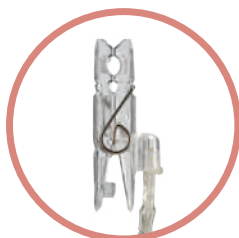

22093 / PLD10PDC

Descrição: Cordão Acrílico Clips 10 Lâmpadas
Colorida
Dimensões: 230cm
Informações: 10 Clips / 5,4cm x 1,4cm / Pilha 2AA
Quantidade: 12 / 48 / 12
Composição: Plástico + Cobre
Embalagem: Caixa Acetato + Etiqueta

7 899655 095942