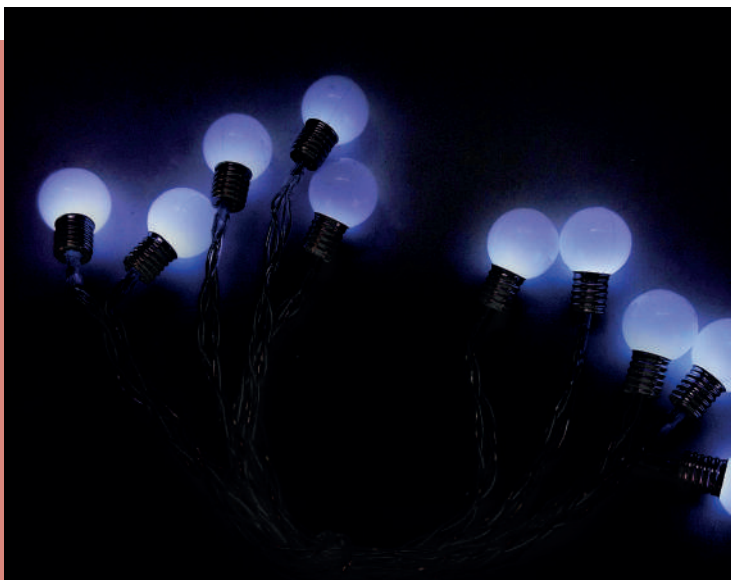

22095 / PL2010BB

Descrição: Cordão Bolas 10 Lâmpadas
Branca
Dimensões: 230cm
Informações: 10 Bolas / 2cm / Pilha 2AA
Quantidade: 12 / 48 / 12
Composição: Plástico + Cobre
Embalagem: Caixa Acetato + Etiqueta

7 899655 095960