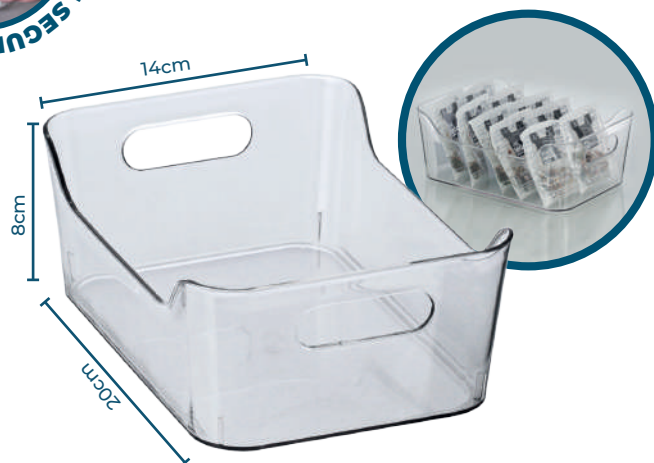

CONTEÚDO FÁCIL DE CONTROLAR

22908 / YZP28M
Descrição: Organizador multiuso
Dimensões: 20cm x 14cm x 8cm
Peso: 153 gramas
Quantidade: 3 / 12 / 12
Composição: PET
Embalagem: Etiqueta