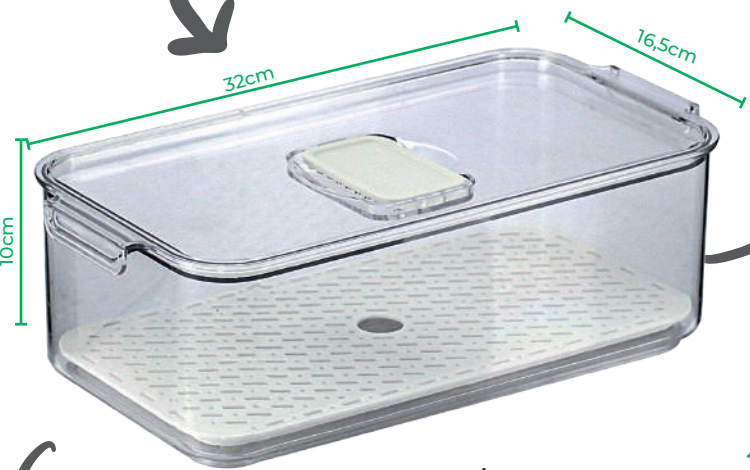

MATERIAL RESISTENTE
PET

22898 / YZP19G
 Descrição: Organizador p/ geladeira com escorredor
 Dimensões: 32cm x 16,5cm x 14cm
 Peso: 642 gramas
 Quantidade: 2 / 12 /12
 Composição: PET
 Embalagem: Cinta

ARMAZENAR

FÁCIL DE LIMPAR

22899 / YZP19M
 Descrição: Organizador p/ geladeira com escorredor
 Dimensões: 32cm x 16,5cm x 10cm
 Peso: 553 gramas
 Quantidade: 2 / 12 /12
 Composição: PET
 Embalagem: Cinta

Recipientes transparentes para fácil visualização do interior

Impedindo deslizes na geladeira.

22900 / YZP19P
 Descrição: Organizador p/ geladeira com escorredor
 Dimensões: 32cm x 16,5cm x 5,5cm
 Peso: 461 gramas
 Quantidade: 2 / 12 /12
 Composição: PET
 Embalagem: Cinta

CONTEÚDO FÁCIL DE IDENTIFICAR

Tampa com ventilação ajustável

mantém o nível de umidade ideal para ter os alimentos frescos por mais tempo.

22901 / YZP20G

Descrição: Organizador p/ geladeira com escorredor
Dimensões: 33cm x 21cm x 14cm
Peso: 870 gramas
Quantidade: 2 / 12 /12
Composição: PET
Embalagem: Cinta