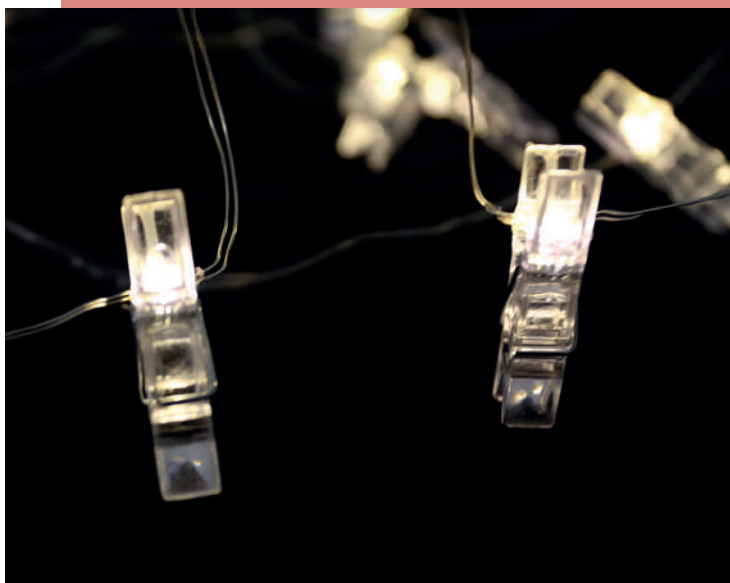

21372 / PLD10PDW
Descrição: Cordão Acrílico 10 Lâmpadas Prendedor Warm
Dimensões: 180cm
Informações: Sem Pisca / Pilha 2AA
Quantidade: 6 / 24 / 1
Composição: PVC + Alumínio + Cobre
Embalagem: Caixa Acetato + Etiqueta

7 899655 083918