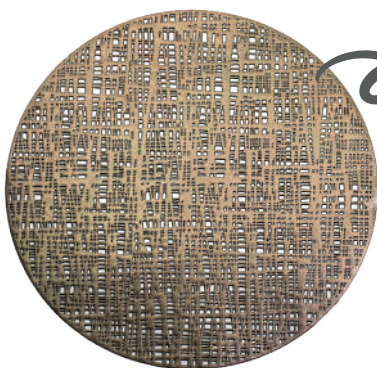

22576 / LA-RE21CH
Descrição: Lugar Americano PVC Retic Champagne
Dimensões: 30cm x 45cm
Peso: 136 gramas
Quantidade: 6 / 72
Composição: PVC
Embalagem: TAG